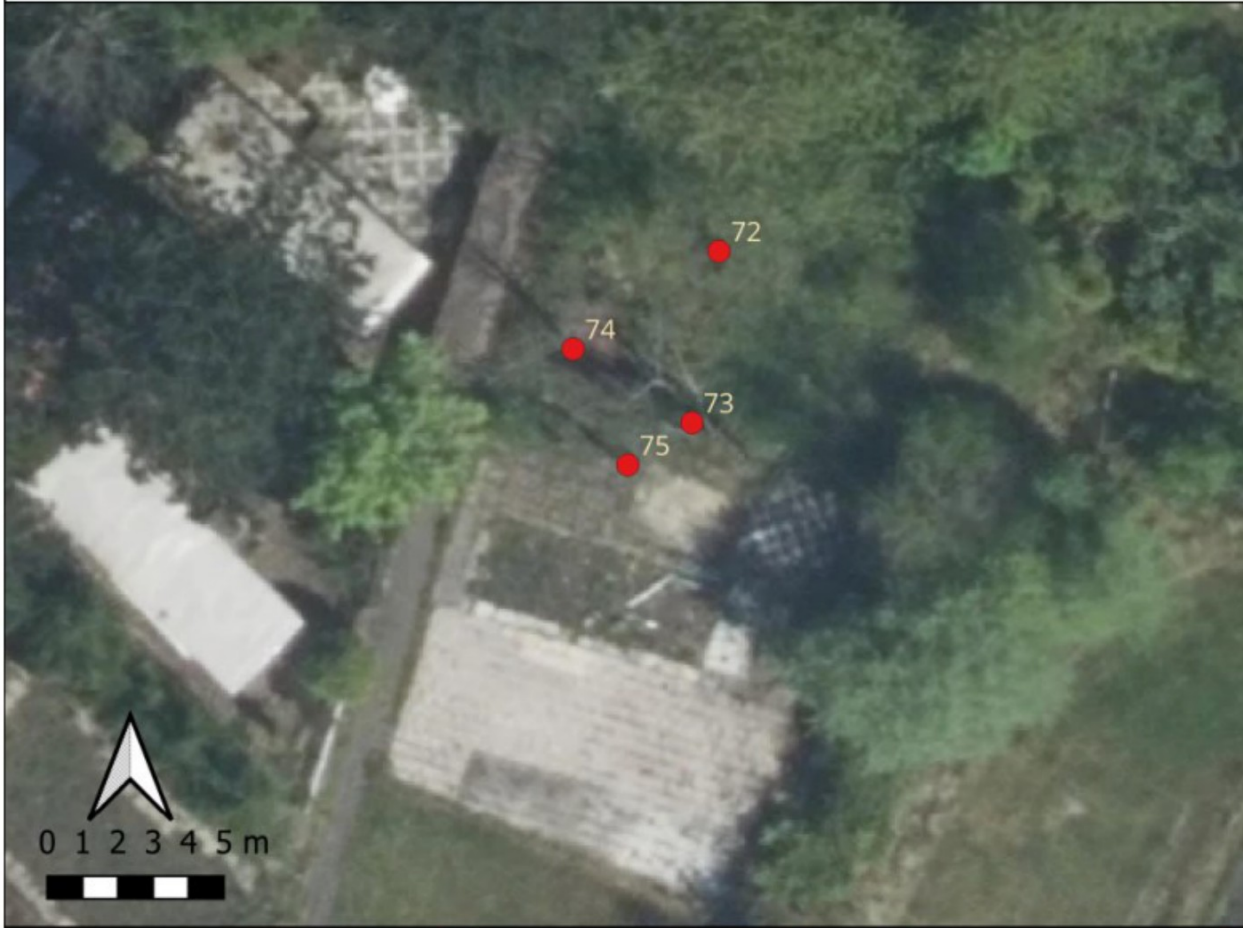

boomnr:75 Prunus

Boomnr:	Soort:	Stamdiameter:	Maatregel:	Opmerkingen:
75	Prunus	0,30	vellen	dood