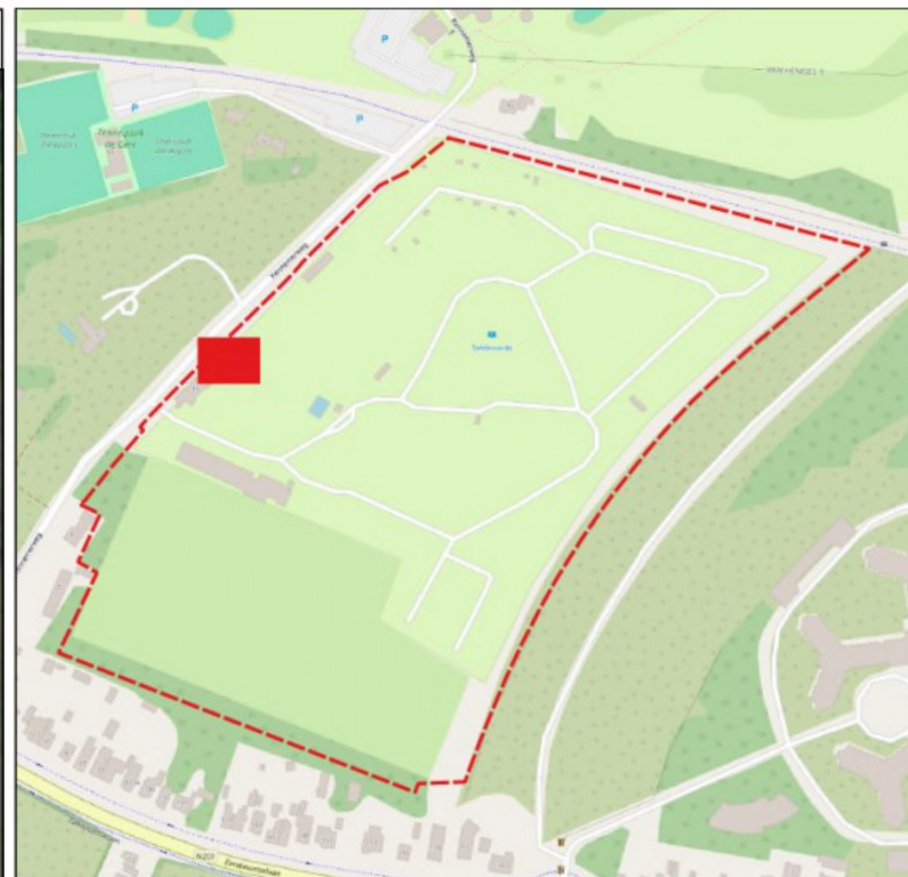

boomnr:84 Populus

Boomnr:	Soort:	Stamdiameter:	Maatregel:	Opmerkingen:
84	Populus	0,30	vellen	NULL